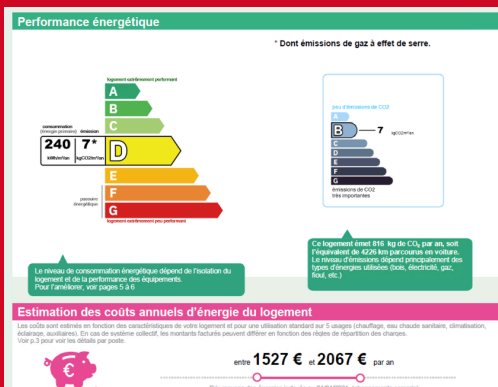

## LOCATION CHATELLERAULT

Au sein d'une petite résidence, maison de ville de type 4 d'une surface de 103,63 m<sup>2</sup> sur 4 niveaux comprenant entrée au rdc, au 1er étage : séjour, cuisine aménagée, à mi-palier : WC, au 2ème étage : 2 chambres, salle de bains (douche et baignoire), WC. Au 3ème étage : une chambre et un bureau. Terrasse, local vélo, courette.