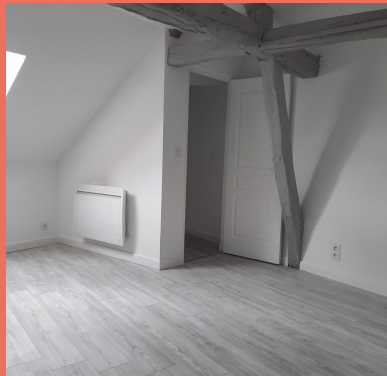

## LOCATION CHATELLERAULT

Au sein d'une petite résidence, maison de ville de type 4 d'une surface de 103,63 m<sup>2</sup> sur 4 niveaux comprenant entrée au rdc, au 1er étage : séjour, cuisine aménagée, à mi-palier : WC, au 2ème étage : 2 chambres, salle de bains (douche et baignoire), WC. Au 3ème étage : une chambre et un bureau. Terrasse, local vélo, courette.