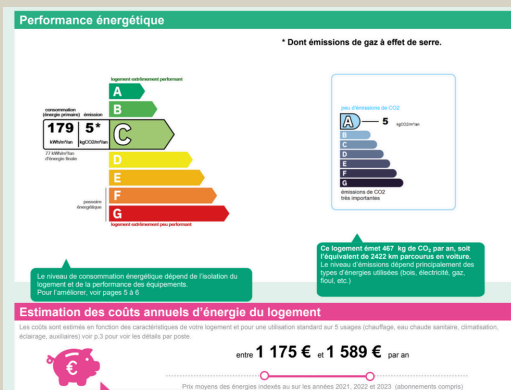

## LOCATION AVAILLES LIMOUZINE

Appartement de 4 pièces d'une surface de 82,29 m<sup>2</sup> comprenant au 1er étage : séjour avec coin cuisine, WC. Au 2ème étage palier desservant une salle d'eau, 2 chambres et une 3ème mansardée  
Chauffage électrique