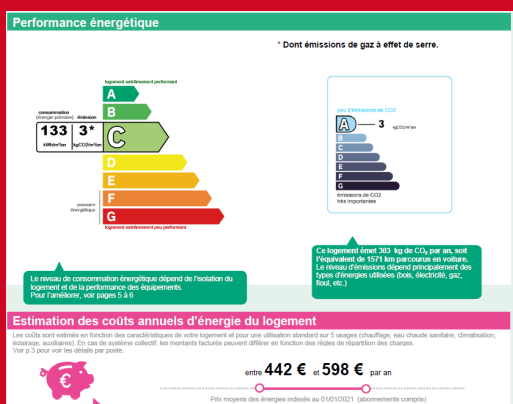

LOCATION SAINT BENOIT

Maison individuelle de 93 m2 comprenant entrée sur chaufferie, couloir desservant une cuisine aménagée et équipée, salon, salle à manger, une chambre. Salle d'eau et WC. A l'étage : bureau, une chambre, un WC.